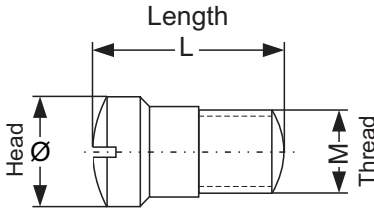

Screw

Thread M x ØHead - Length

ask for other sizes!

Handle

M1,7 x 12,5 L
6/7AA

M2,6 x 6,2 L
6/7AB

M2 x 5,3 L
6/7AC

M2,6 x 8 L
6/7AH

M5 x Ø11,8 x 9,4 L
 gold plated
6/7AN

M5 left x Ø8 x 9,75 L
 gold plated
6/7AS

M4 x Ø12,2 x 9,6 L
 gold plated
6/7AO

M2,6 x Ø5 x 6 L
 black coated
6/7AQ

M4 x Ø12,2 x 9,6 L
6/7AP

Bipolar Forceps

M1,7 x Ø2 - 5L
6/7AK