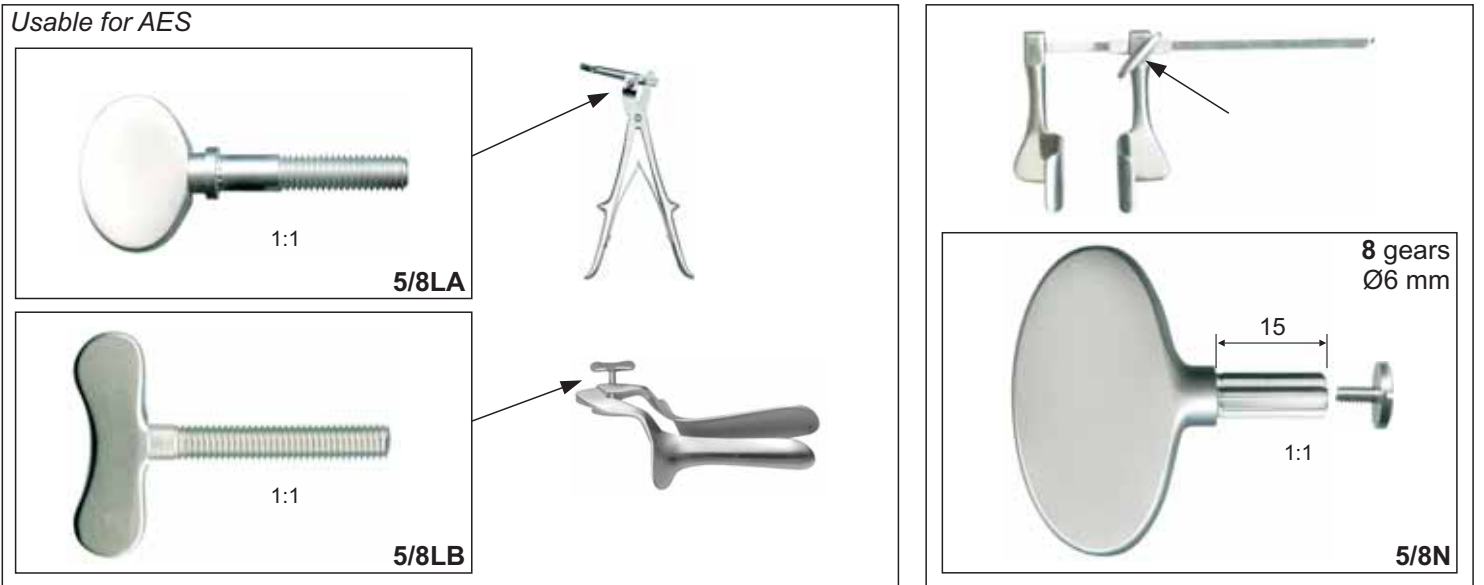

# Retractor gear & key

121211\_5\_08-1B