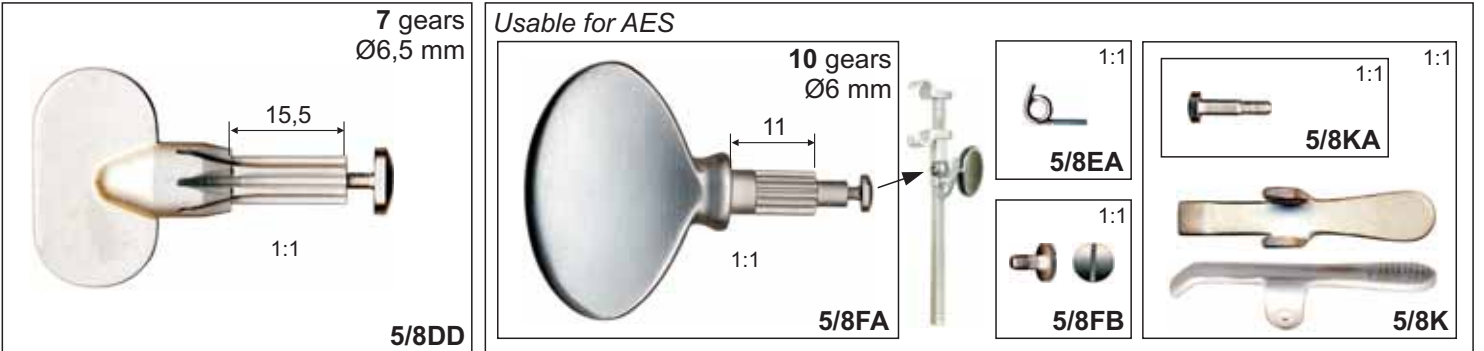

# Retractor gear & key

121211\_5\_08-1B