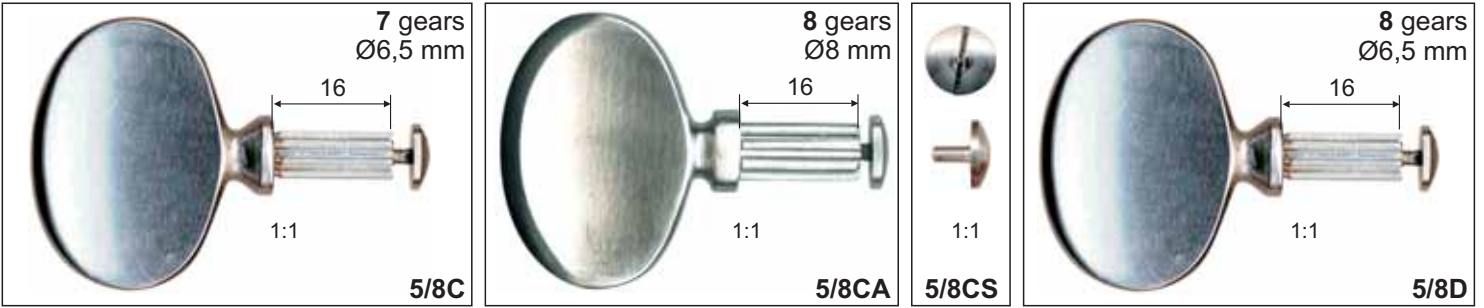

# Retractor gear & key

121211\_5\_08-1B