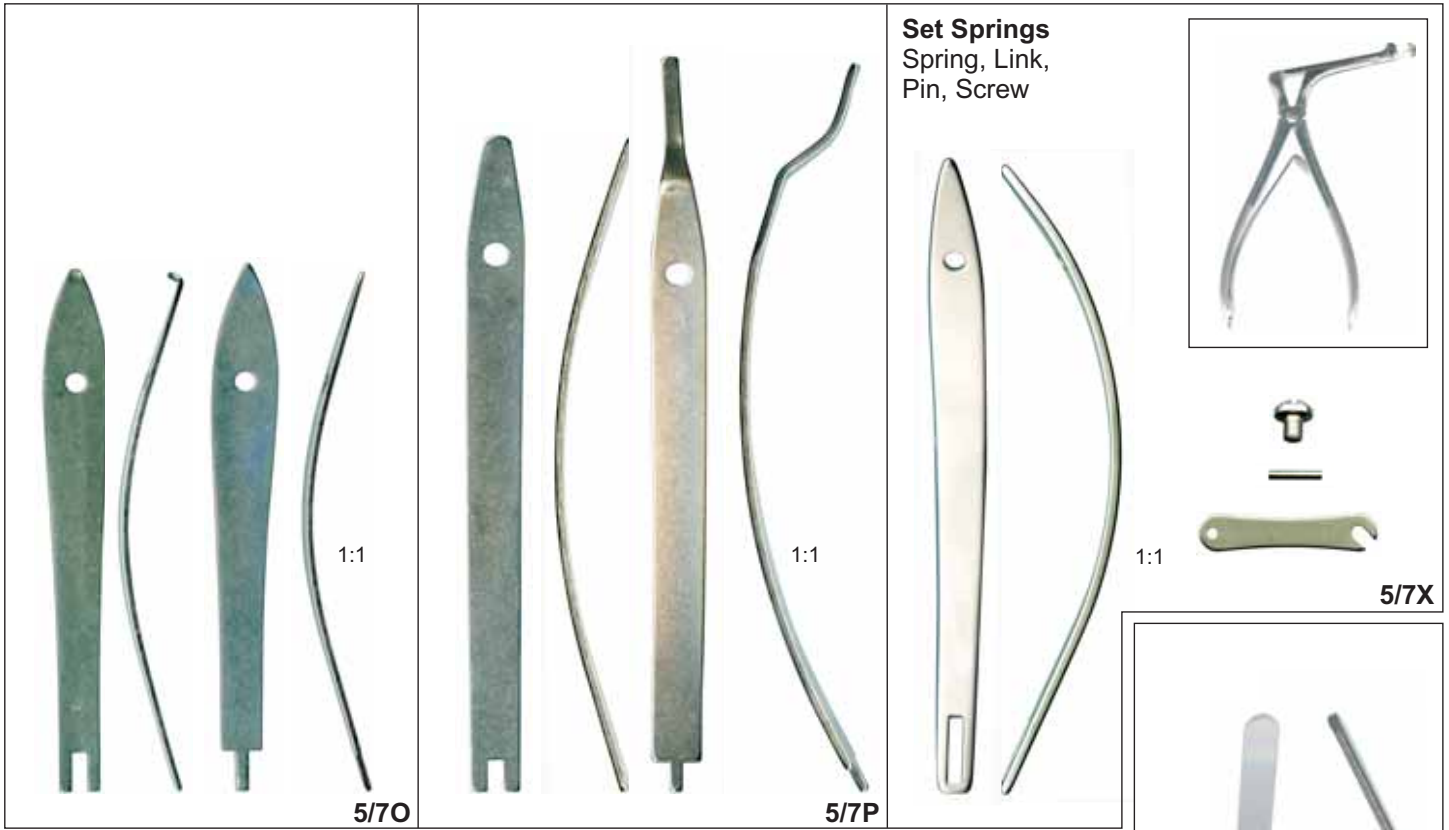

Interlocking Springs (pair)

Diener-Style

250809 5_07_2B