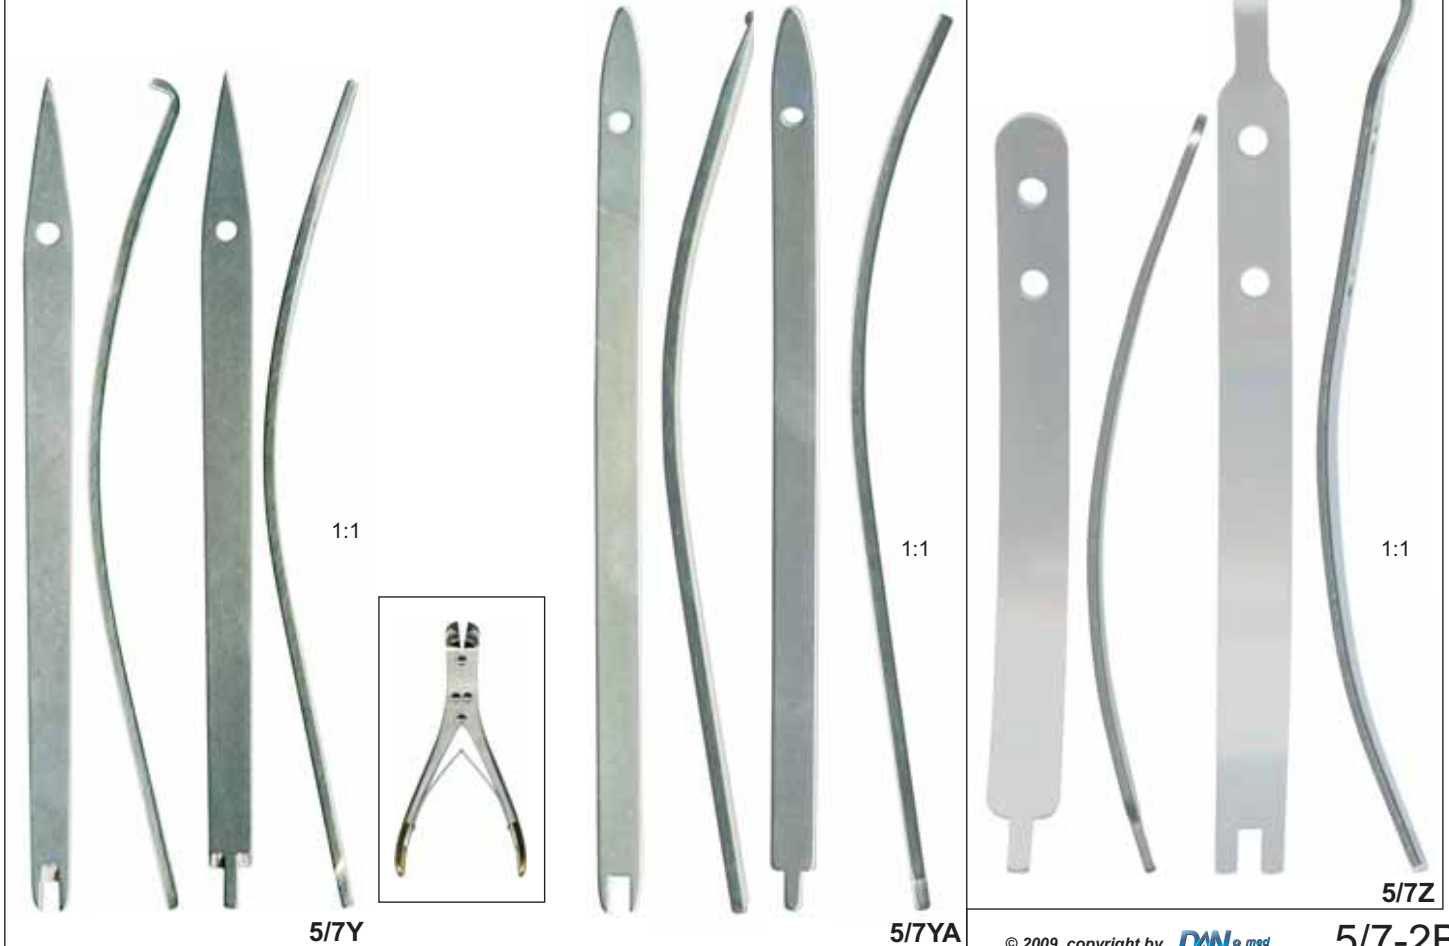

Interlocking Springs (pair)

Diener-Style

250809 5_07_2B